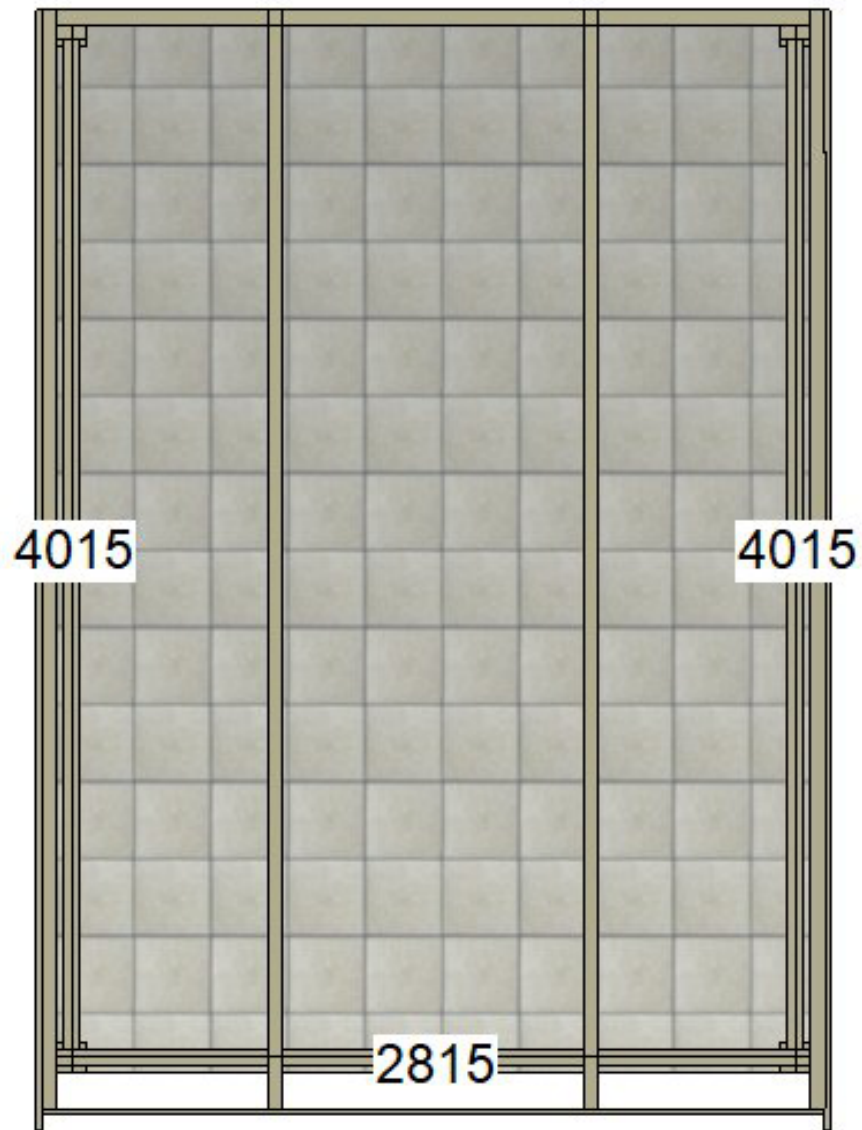

941916 Pulbet - 2930x4130

3900 4130

2700
2930

2700

2930